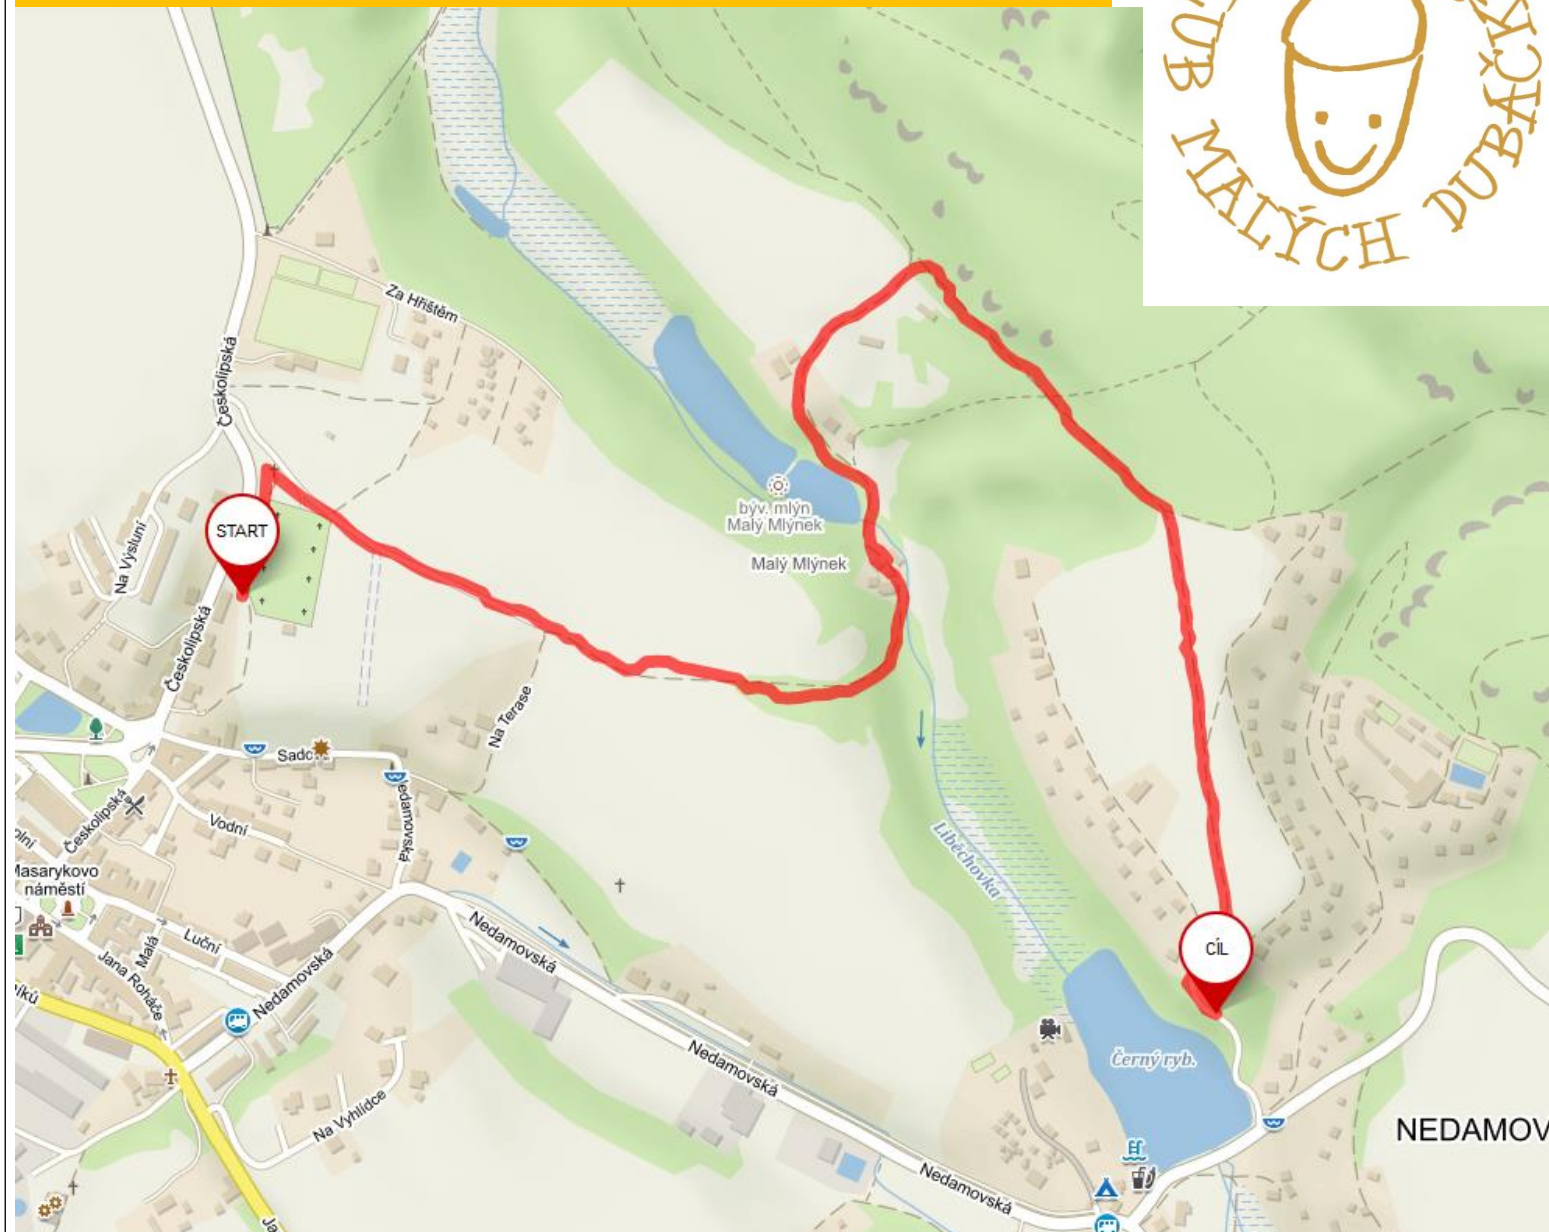

ZVÍŘÁTKOVÁ STEZKA

Mezi Dubou a Nedamovem jsme pro maminky připravily **ZVÍŘÁTKOVOU STEZKU**.

Běžnou procházku si můžete zpříjemnit hledáním kamínek a plněním hravých úkolů.

Kde seženu mapku?

- v Klubu malých Dubáčků
- v Infocentru na úradě
- vystřihnu si z Dubáčku
- v Autokempu Nedamov
- na webu města Dubá i klubu

Kdy mohu přijít?

Během celých letních prázdnin.

Žádáme všechny, aby nám kameny ze stezky **neodnášeli** a **zanechali je na místě** pro potěchu dalším rodinám.

Pokud nějaké kameny budou chybět – prosím, nahlaste nám to.

Kontakt:

Rupertová – 737044353

klub.dubacku@email.cz

FB: Klub malých Dubáčků

www.kmd.estranky.cz

ZVÍŘÁTKOVÁ STEZKA